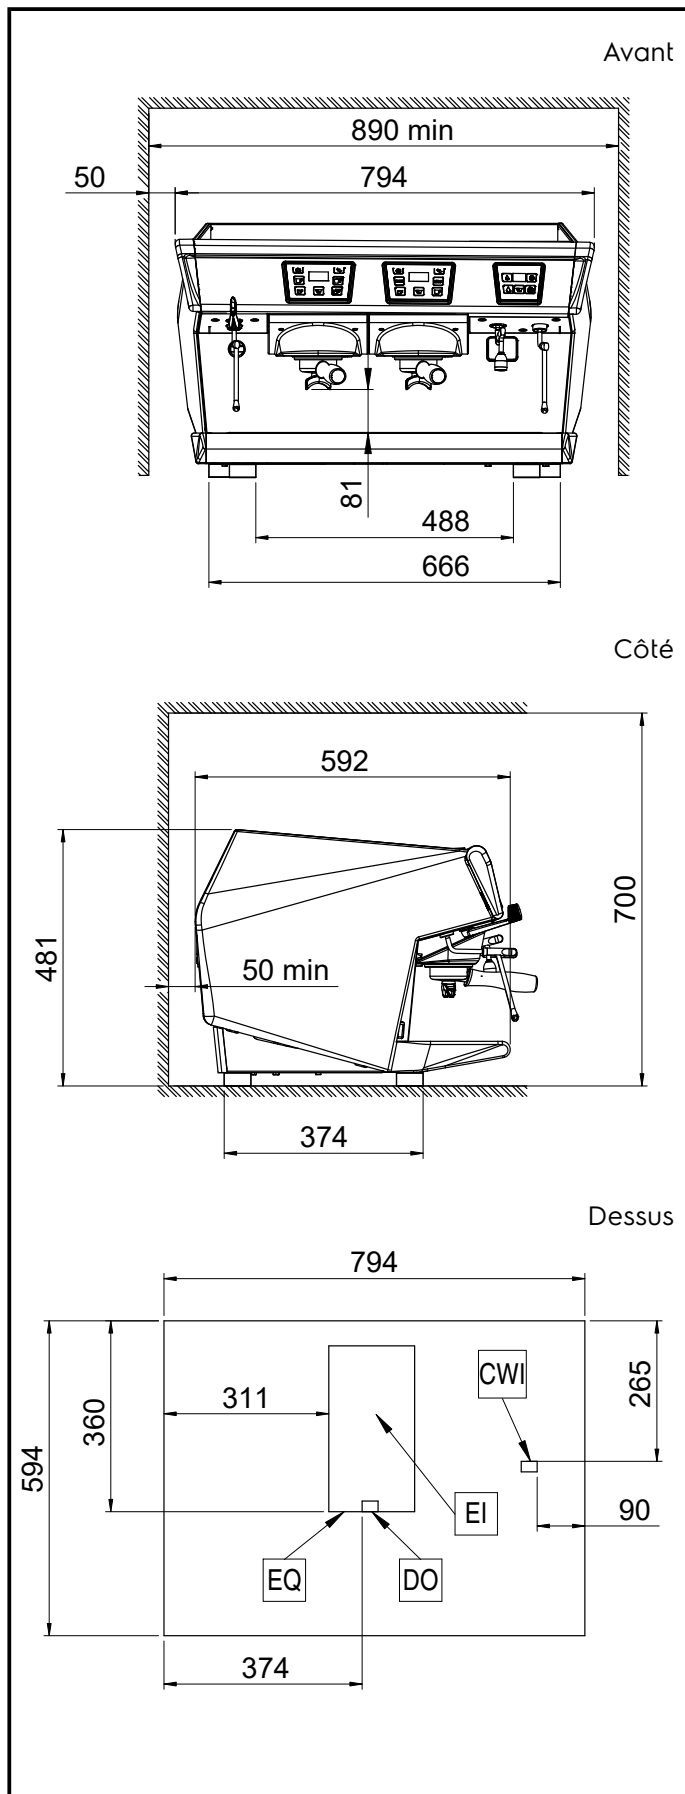

Électrique

Voltage :	
602522 (AURA2)	400 V/3N ph/50 Hz
Puissance de raccordement	4.8 kW

Informations générales

Largeur extérieure	794 mm
Profondeur extérieure	592 mm
Hauteur extérieure	490 mm
Poids net :	73 kg

[NOT TRANSLATED]

Consommation de courant: 7.2 Amps

Accessoires inclus

- 1 X Porte filtre Aura pour deux tasses PNC 871008
- 2 X Porte filtre Aura pour une tasse PNC 871009

Accessoires en option

- MOULIN A CAFE 65 MM, 1,4KG PNC 602543 ☐
- MOULIN A CAFE 75 MM, 1,4KG PNC 602544 ☐
- MOULIN A CAFE ELECTRONIQUE, 75MM, 1,4KG PNC 602546 ☐
- Porte filtre Aura pour deux tasses PNC 871008 ☐
- Porte filtre Aura pour une tasse PNC 871009 ☐
- Sortie vapeur à débit ajustable pour machines sans Steamair PNC 871010 ☐
- Mousseur de lait pour lait chaud et mousse, uniquement pour machines sans fonction Steamair PNC 871011 ☐
- Mousseur de lait pour lait chaud et mousse, uniquement pour machines sans fonction Steamair PNC 871012 ☐
- Sortie vapeur en teflon, uniquement pour machines sans fonction Steamair PNC 871013 ☐
- Réfrigérateur de lait 8l, peut contenir jusqu'à 4l de lait PNC 871014 ☐
- Réfrigérateur de lait 8l, peut contenir jusqu'à 4l de lait PNC 871015 ☐
- Filtre pour une tasse, 12g PNC 871017 ☐
- Filtre pour 2 tasses, 18g PNC 871018 ☐
- Tiroir à café PNC 871019 ☐